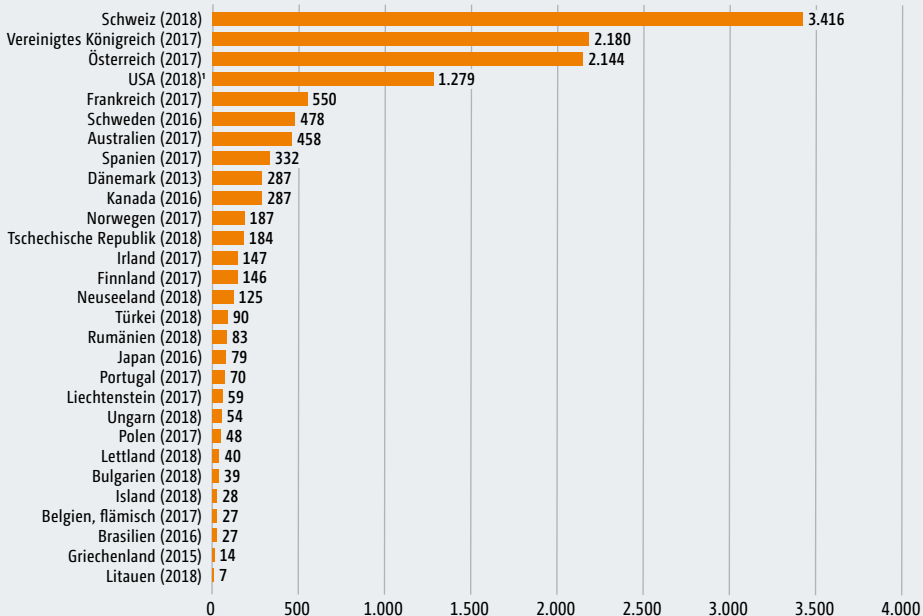

**Abb. B59: Anzahl der deutschen Promovierenden im Ausland nach ausgewählten Gastländern (in Personen)**

<sup>1</sup> U.S. Department of Homeland Security (DHS): Student and Exchange Visitor Information System (SEVIS) Data Mapping Tool; <https://studyinthestates.dhs.gov/sevis-data-mapping-tool>; zuletzt geprüft am: 04.11.2020.